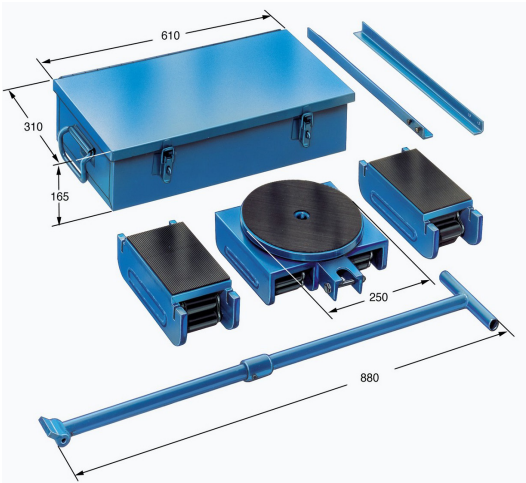

### Sevkiyat İçeriği

- » 4x N serisi makaralı taşıma arabası
- » 2x Manevra amaçlı döner plaka
- » 2x Dengeleme sabit platformu
- » 2x Çekme ve yön verme sapı
- » 2x Yön kılavuz rayları
- » Metal çanta ile sevk edilir

### Kit Contents

- » 4x Roller skates Mod N.
- » 2x Turntables
- » 2x Packing plates
- » 2x Handles
- » 2x Link-up bars
- » All in a metal box

Parça Part	Model Model	Yük Kapasitesi Capacity		Genişlik Width	Yükseklik Height	Makara Çapı Roller Dia.	Döner Tabla Çapı Turntable Dia.	Ağırlık Weight
#	#	ton	kN	mm	mm	ø mm	ø mm	Kg
N20t-Kit	I	20	200	120	108	18	130	48
N30t-Kit	II	30	300	120	117	24	130	56
N60t-Kit	III	60	600	130	140	30	150	90

## Ağır Yük Taşıma Araba Takımı - Börkey Hercules Serisi - [ 35 ton ]

Complete Transport Kit - Börkey Hercules Series - [35 tons]

Model	Hercules
Taşıma kapasitesi / Capacity	35 ton
Taşıma kapasitesi / Capacity	350 kN
Makara çapı / Roller diameter	24 mm
İkiz makara çapı / Twin roller diameter	30 mm
Araba yüksekliği / Height	110 mm
Ebadlar [Boy x En] / Sizes [L x W]	200 x 130 mm
Döner tabla çapı / Turntable diameter	250 mm
Set ağırlığı / Kit weight	68 kg
Kullanım şekli / Transport	Kısa mesafe / Short distance
Menşei / Made in	Almanya / Germany
Üretici / Manufacturer	Boerkey GmbH

### Kit Contents

- » 1x Twin skate roller with fitted turntable
- » 2x Roller skates with fitted top plates
- » 1x Handle
- » 1x Link-up bar
- » All in a metal box

Parça Part	Yük Kapasitesi Capacity		Uzunluk Length	Genişlik Width	Yükseklik Height	Makara Çapı Roller Dia.	İkiz Makara Çapı Twin Rollers Dia.	Döner Tabla Çapı Turntable Dia.	Ağırlık Weight
#	Ton	kN	mm	mm	mm	ø mm	ø mm	ø mm	Kg
HERCULES35	35	350	210	130	110	24	30	250	68