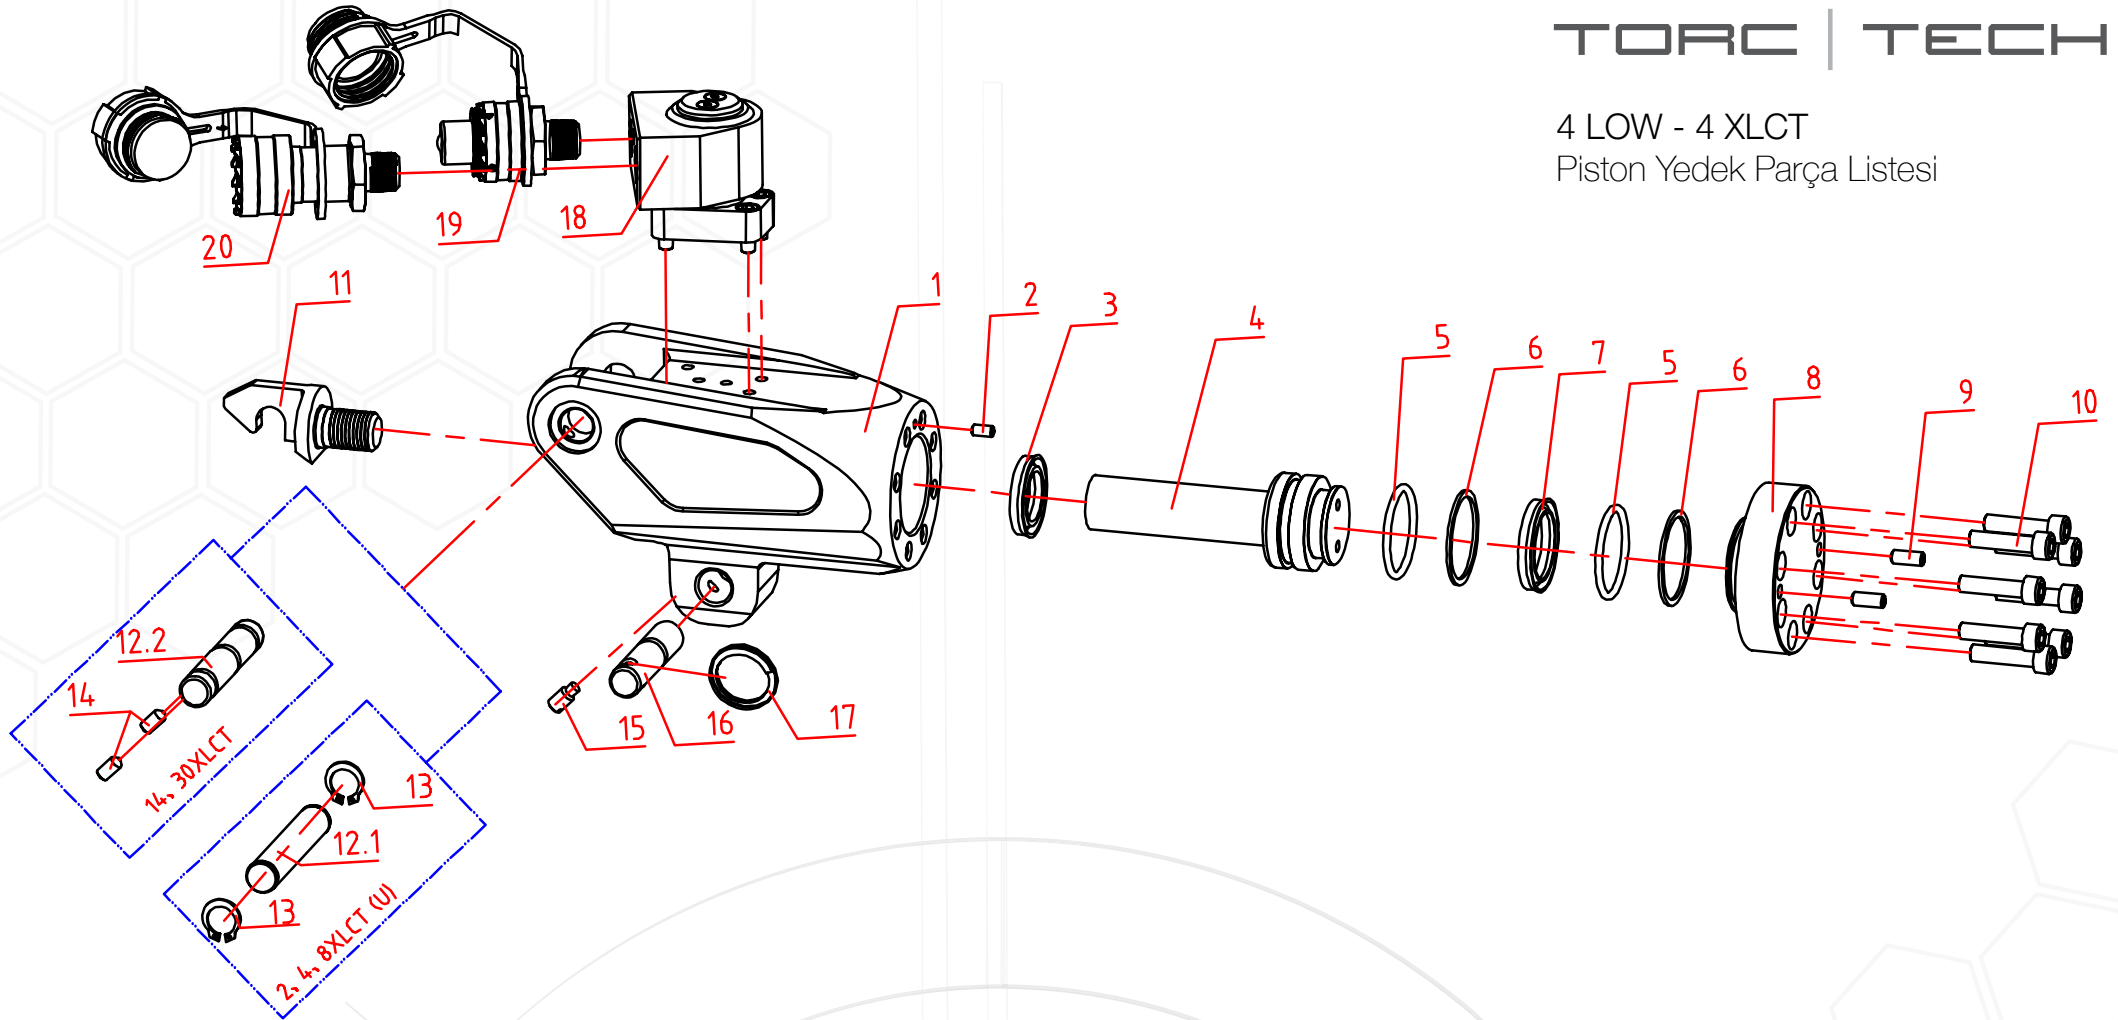

Parça No	Ürün Tanımı	Adet
SP4LC-01.1	GÖVDE PLAKASI (SAĞ)	1
SP4LC-02	ÇARK DİŞLİ BURCU	2
SP4LC-03	ÇARK YATAKLAMA KOLU (SOL)	1
SP4LC-04	DESTEK AYIĞI TAKOZU	1
SP4LC-05	ALTİGEN ÇARK DİŞLİSİ	1
SP4LC-06	ÇARK YATAKLAMA KOLU (SAĞ)	1
SP4LC-07.1	GÖVDE PLAKASI (SOL)	1
SP4LC-08	GÖVDE CİVATASI M6	4

Parça No	Ürün Tanımı	Adet
SP4LC-09	GÖVDE CİVATASI M5	4
SP4LC-10.1	MESAFE TAKOZU	1
SP4LC-11	MESAFE TAKOZ PİMİ	1
SP4LC-12	KANCA SÜRÜCÜ	1
SP4LC-13	YATAKLAMA KOLU PİMİ	2
SP4LC-14	KANCA SÜRÜCÜ YAYI	1
SP4LC-15	İKİNCİ ÇARK İTİCİ MANDAL	1
SP4LC-16	YAY SABİTLEME PULU	1

Parça No	Ürün Tanımı	Adet
SP4LC-17	İTİCİ MANDAL YAYI	1
SP4LC-18	BİRİNCİ ÇARK İTİCİ MANDAL	1
SP4LC-19	GERİ DÖNÜŞ MANDAL PİMİ	1
SP4LC-20	MANDAL YAYI	1
SP4LC-21.2	GERİ DÖNÜŞ MANDAL YATAĞI	1
SP4LC-22	YATAK BURCU	1
SP4LC-23.1	GERİ DÖNÜŞ BOŞLAMA MANDALI	1
SP4LC-24	KORUMA KAPAĞI	1

4 LOW - 4 XLCT

Piston Yedek Parça Listesi

Parça No	Ürün Tanımı	Adet
SP4LP-00	TAMİR TAKIMI	1
SP4LP-01	ALUMİNYUM GÖVDE	1
SP4LP-02	SETKUR	1
SP4LP-04	PİSTON KOMPLE	1
SP4LP-08	PİSTON ARKA KAPAĞI	1

Parça No	Ürün Tanımı	Adet
SP4LP-09	KAPAK ÇEKTİRME SETKURU	2
SP4LP-10	ARKA KAPAK BAĞLANTI CIVATASI	8
SP4LP-11	PİSTON KASET BAĞLANTI KANCASI	1
SP4LP-12.1	KASETÜST BAĞLANTI PİMİ	1
SP4LP-13	SEKMAN	1